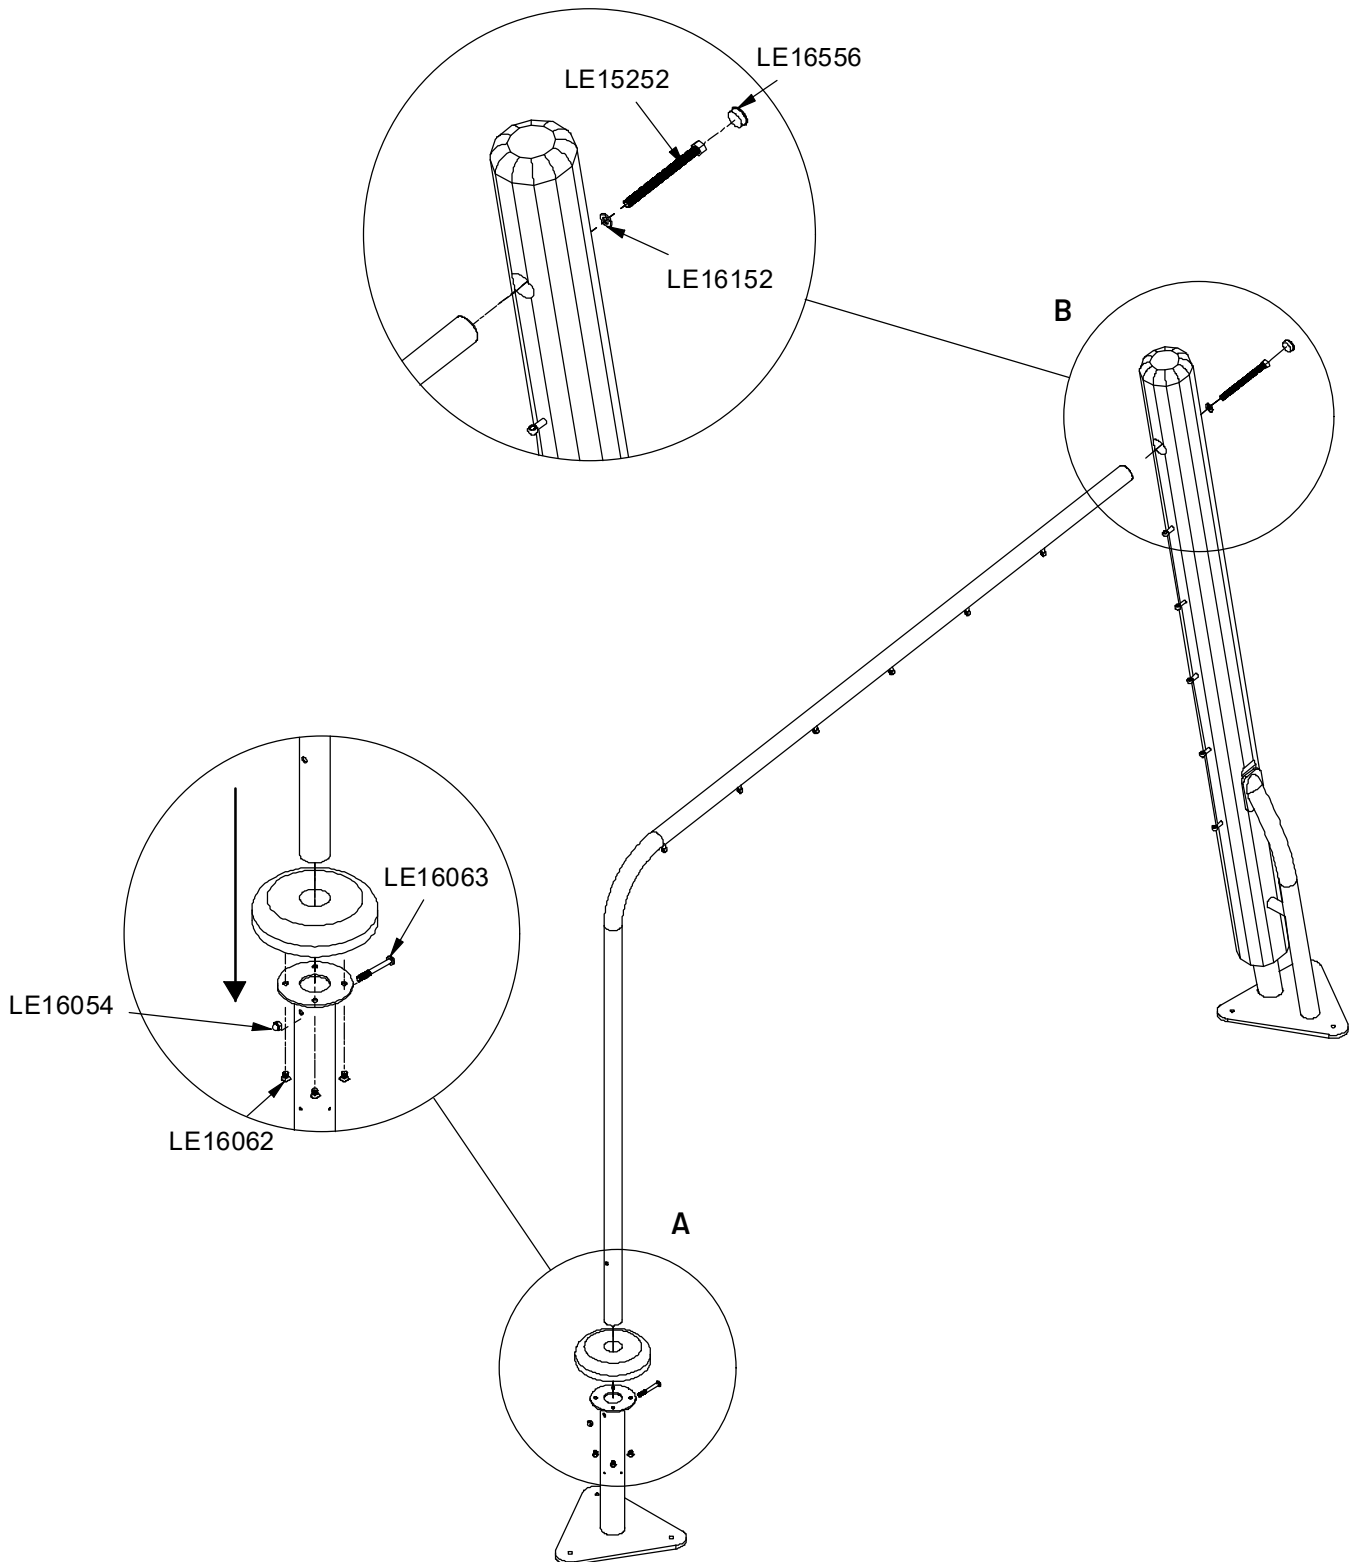

Parts List		
QTY	PART NO	DESCRIP.
1	D11168	850x3000mm, assembled
1	S11877	Taifun net
1	S11880	Ø250/45 mm
1	SR00021	Ø60 tube
1	SR00074	450x540mm

Parts List		
QTY	PART NO	DESCRIP.
1	LE16054	M10 cap nut
1	LE15252	M16x200 mm
4	LE16062	M10x14 mm
1	LE16063	M10x90 mm
1	LE16152	M16 - Ø30 mm
1	LE16556	Ø42/38mm

Parts List		
QTY	PART NO	DESCRIP.
14	LE13100	Shackle
2	LE15901	3x16, PH
1	LE15910	Name tag
3	LE16048	Eyebolt 10x120mm
3	LE16064	Ø12, anchor
6	LE16406	10x85 mm
14	LE16502	Spacer 6mm
2	LE16599	Sealtite 970 1,5 ml (Glue)
1	S11877	Taifun net