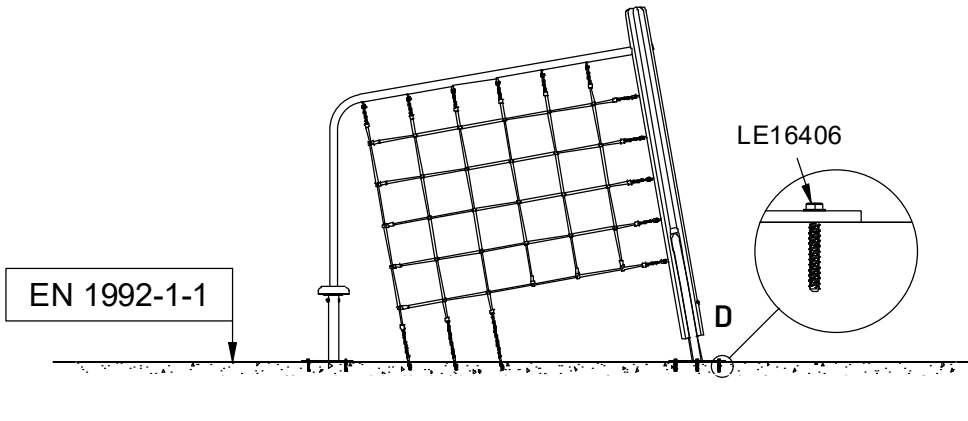

Parts List		
QTY	PART NO	DESCRIP.
1	D11168	850x3000mm, assembled
1	S11877	Taifun net
1	S11880	Ø250/45 mm
1	SR00021	Ø60 tube
1	SR00074	450x540mm

Parts List		
QTY	PART NO	DESCRIP.
1	LE16054	M10 cap nut
1	LE15252	M16x200 mm
4	LE16062	M10x14 mm
1	LE16063	M10x90 mm
1	LE16152	M16 - Ø30 mm
1	LE16556	Ø42/38mm

Parts List		
QTY	PART NO	DESCRIP.
14	LE13100	Shackle
2	LE15901	3x16, PH
1	LE15910	Name tag
3	LE16048	Eyebolt 10x120mm
3	LE16064	Ø12, anchor
6	LE16406	10x85 mm
14	LE16502	Spacer 6mm
2	LE16599	Sealtite 970 1,5 ml (Glue)
1	S11877	Taifun net