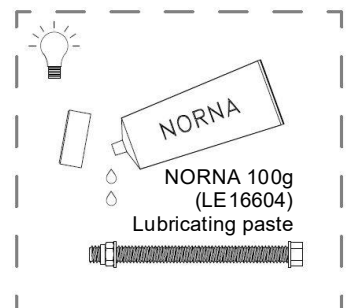

Parts List		
QTY	PART NO	DESCRIP.
1	D11168	850x3000mm, assembled
1	S11877	Taifun net
1	S11880	Ø250/45 mm
1	SR00021	Ø60 tube
1	SR00074	450x540mm

Parts List		
QTY	PART NO	DESCRIP.
1	LE16054	M10 cap nut
1	LE15252	M16x200 mm
4	LE16062	M10x14 mm
1	LE16063	M10x90 mm
1	LE16152	M16 - Ø30 mm
1	LE16556	Ø42/38mm

Parts List		
QTY	PART NO	DESCRIP.
14	LE13100	Shackle
2	LE15901	3x16, PH
1	LE15910	Name tag
3	LE16048	Eyebolt 10x120mm
3	LE16064	Ø12, anchor
6	LE16406	10x85 mm
14	LE16502	Spacer 6mm
2	LE16599	Sealtite 970 1,5 ml (Glue)
1	S11877	Taifun net