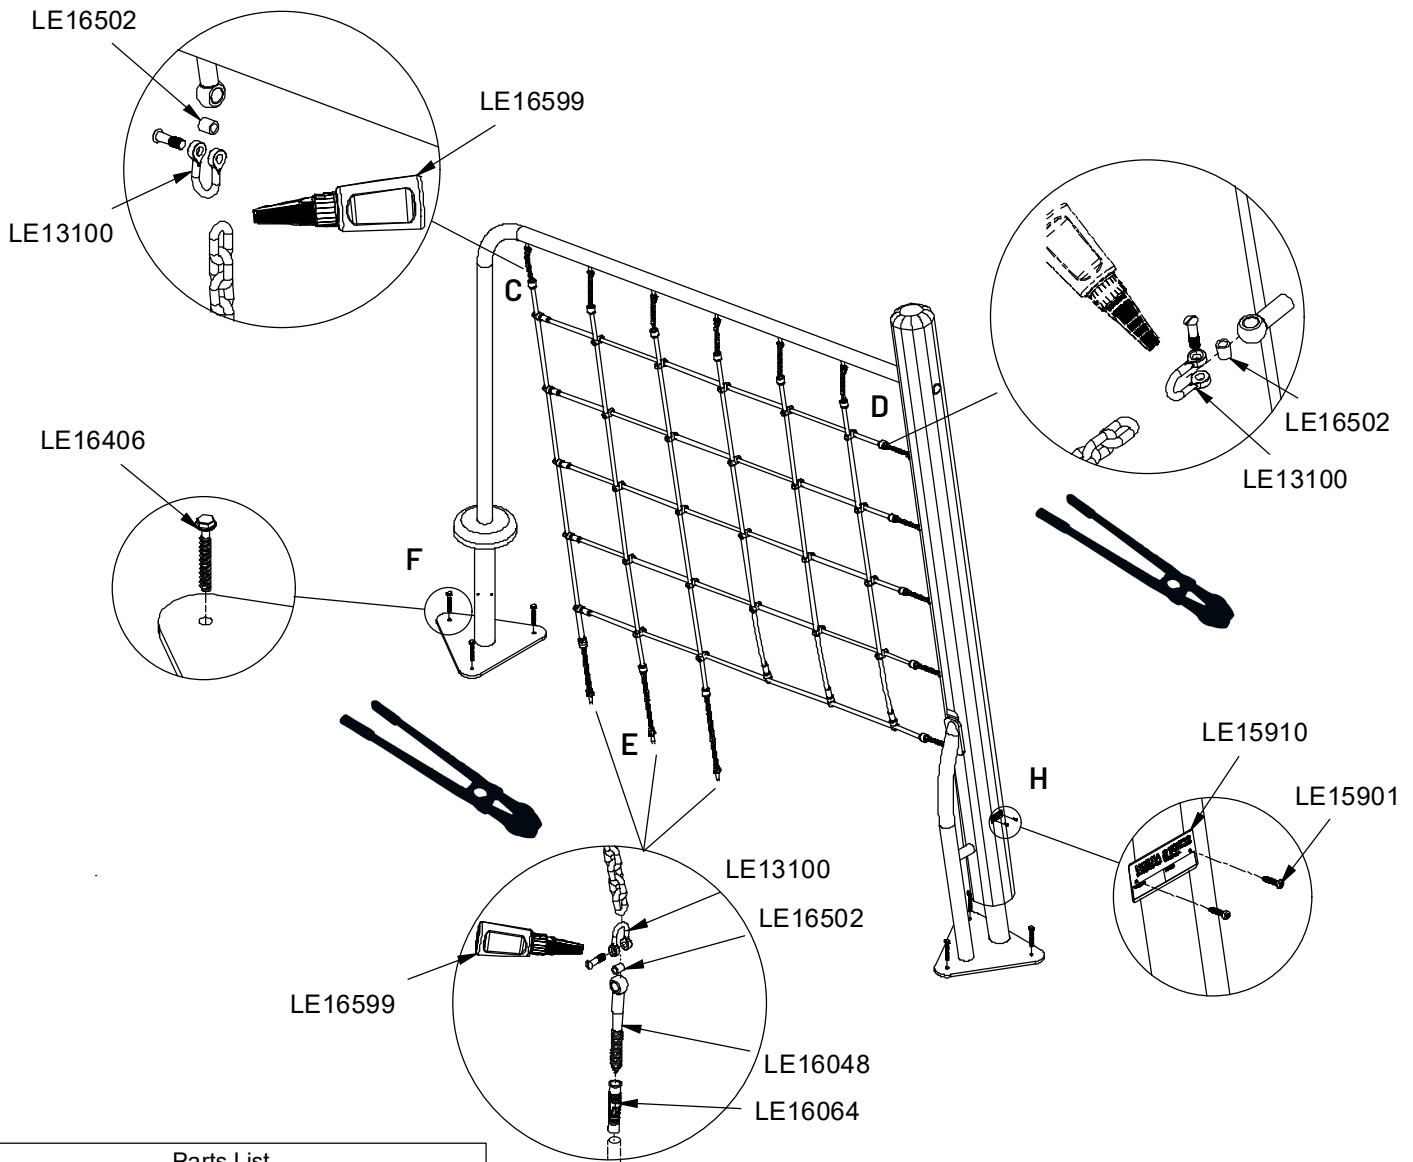

Parts List		
QTY	PART NO	DESCRIP.
1	D11168	850x3000mm, assembled
1	S11877	Taifun net
1	S11880	Ø250/45 mm
1	SR00021	Ø60 tube
1	SR00074	450x540mm

Parts List		
QTY	PART NO	DESCRIP.
1	LE16054	M10 cap nut
1	LE15252	M16x200 mm
4	LE16062	M10x14 mm
1	LE16063	M10x90 mm
1	LE16152	M16 - Ø30 mm
1	LE16556	Ø42/38mm

Parts List		
QTY	PART NO	DESCRIP.
14	LE13100	Shackle
2	LE15901	3x16, PH
1	LE15910	Name tag
3	LE16048	Eyebolt 10x120mm
3	LE16064	Ø12, anchor
6	LE16406	10x85 mm
14	LE16502	Spacer 6mm
2	LE16599	Sealtite 970 1,5 ml (Glue)
1	S11877	Taifun net